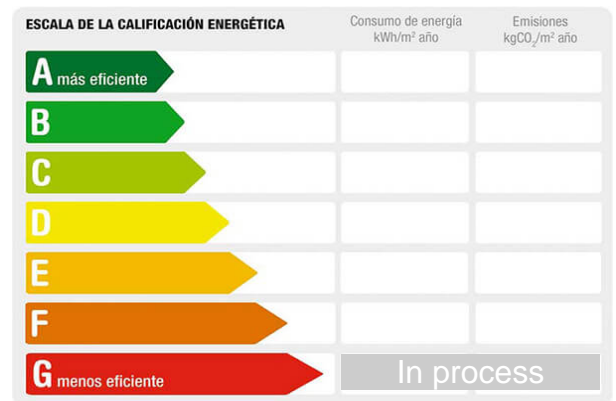

Address: Mency Adeje  
Floor: 1  
Town: San Miguel de Abona  
Province: Tenerife  
Postal code: 38639  
Zone: Llano del Camello

**Sqm built:** 55      **Floor:** stoneware      **Air conditioner:** preinstalled  
**Garages:** 1      **Hot water:** individual      **Sqm terrace:** 9  
**Terraces:** 1      **Bedrooms:** 2      **Bathrooms:** 1  
**Outward/Inward:** outward