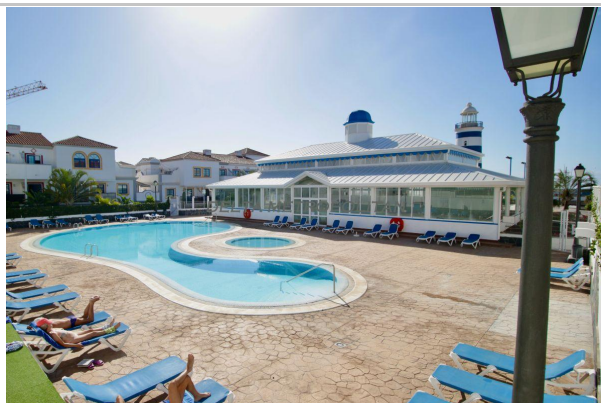

Referencia: EF10-VE_copia
Tipo inmueble: Apartamento Bajo
Operación: Venta
Precio: **210.000 €**
Estado: Estado de origen

Planta: Baja
Población: San Miguel de Abona
Provincia: Tenerife
Cod. postal: 38639
Zona: El Faro - Las Chafiras

Descripción:

RESDIENCIAL EL FARO - Se vende apartamento alquilado hasta julio de 2026. Ubicado en planta baja consta de 51 m2 distribuidos en 1 dormitorio doble con armario empotrado y 1 baño, cocina independiente con solana, salón-comedor y terraza de 7m2. Incluye una plaza de garaje de 18 m2 en sótano. El residencial cuenta con varias piscinas comunitarias una de ellas climatizada, gimnasio y pistas de padel. No se permite alquiler vacacional.